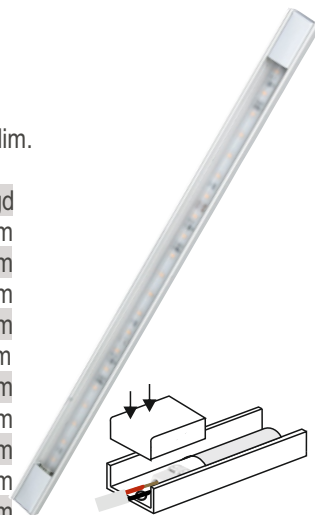

Ledlist 2215

- 3000K, IP20, Klass III. 20x10mm. Push-in plint 2x0,75 mm².
- LED 24Vdc SMD3020 - 15W/m 1200lm/m. Ra>90.
- Ljusregleras via separat beställt drivdon: 1-10V, switch-dim eller fas-dim.
- Lämplig som belysning i reception, kök, under skåp m.m.

E.nr	Artikel	Effekt	IP-klass	Längd
75 014 70	Ledlist	4,5W	IP20	36cm
75 014 71	Ledlist	7,5W	IP20	56cm
75 014 72	Ledlist	10,5W	IP20	76cm
75 014 73	Ledlist	13,5W	IP20	96cm
75 014 74	Ledlist	16,5W	IP20	116cm
75 014 75	Ledlist	19,5W	IP20	136cm
75 014 76	Ledlist	22,5W	IP20	156cm
75 014 77	Ledlist	25,5W	IP20	176cm
75 014 78	Ledlist	28,5W	IP20	196cm
75 014 79	Ledlist	34,5W	IP20	236cm